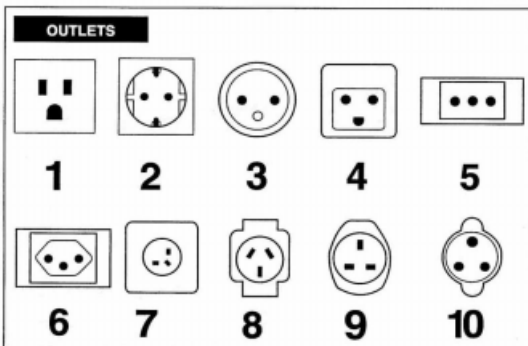

Country	Plug	Outlet	Volts	Freq/Hz	Modem Adaptor
Afghanistan	10,9	10	220	50	TPR
Albania	9	2	220	50	TPR,TGC
Algeria	10,9	2,10	127/220	50	TFR
Angola	-	2	220	50	TDM,RJ11
Argentina	16,9A,9	2,8	220	50	TAR,RJ11
Armenia	9	2	220	50	TPR
Antarctica	9A	2	220	50	-
Australia	16,17	8	240	50	TAS,RJ11
Austria	9,9C	2	230	50	TAU
Azerbaijan	9,10	2	220	50	TPR
Bahamas	5,6	1	110	60	RJ11
Bahrain	9,10L	9,10	220	50	TUK
Bali	9	2	220	50	RJ11
Bangladesh	10,9,7	2,10	220	50	RJ11
Barbados	5	1	115	50	RJ11
Belgium	9,9C	2	220	50	TBG,RJ11
Belize	5,7	1	110	60	TUK,RJ11
Benin	10,9	10	220	50	TFR,TSA
Bermuda	7,5	1	120	60	RJ11
Bhutan	10	3,9	230/240	50	TFR,RJ11
Bolivia	5	1,2	110/220	50	RJ11
Bosnia-Herzegovina	9	2	220	50	TUK
Botswana	7,10	9,10	220	50	TUK
Brazil	9A,6,5	1,2	110/220	60	TBZ,TER,RJ11
Bulgaria	9	2	220	50	TPR
Burma (Myanmar)	9,6	9,10	230	50	RJ11
Cambodia	9,7	1,2	120/220	50	RJ11
Cameroun	9	2	220	50	TFR,TSA
Canada	5,6	1	120	60	RJ11
Canary Islands	9	2,3	220	50	RJ11
Cape Verde Islands	9	2	220	50	RJ11
Cayman Islands	5	1	120	60	RJ11
Central African Republic	9	2	220	50	TSA
Chad	9,10	2,10	220	50	TFR
Chile	9A,9B	2,5	220	50	RJ11
China	16,9A,5,6	2,8	220	50	RJ11
Colombia	9A	1	110	60	RJ11
Comoros	9	2	220	50	TFR
Congo	9	2	220	50	TFR
Costa Rica	6	1	120	60	RJ11
Croatia	9	2	220	50	TYG
Cuba	6	1	120	60	TPR, RJ11
Curacao	-	1,2	120/220	60	TNH
Cyprus	7	2,9	240	50	TUK,RJ11
Czech Republic	9	2	220	50	TCZ
Denmark	20	4	220	50	TDM,TSC
Djibouti	9	2,3	220	50	TFR
Dominica	7	2,9	230	50	RJ11
Dominican Republic	5	1	110	60	RJ11
Ecuador	5	1	120	60	RJ11
Egypt	7,15	2	220	50	TFR,TTK,RJ11
El Salvador	5,9	1	115	60	RJ11
England	7,10L	9,10	240	50	TUK
Estonia	9	2	220	50	TPR
Ethiopia	7	2,5,10	220	50	TY,RJ11
Fiji	16	8	240	50	TAS
Finland	9,9C	2	220	50	TFN,TSC
France	9,9C,9B	3	220	50	TFR
Gabon	9	2,3	220	50	TFR
Gambia	7	9	220	50	TUK
Georgia	9	2	220	50	TPR
Germany	9,9C,9B	2	220	50	TGM,RJ11
Ghana	7,9,10	2,9,10	220	50	RJ11
Greece	9,7	2	220	50	TGC,RJ11
Greenland	9,20	4	220	50	TDM
Grenada	7,9,10	2,9,10	230	50	RJ11
Guam	5,6	1	120	60	RJ11
Guatemala	6	1	120	60	RJ11
Guinea	9	2	220	50	RJ11
Guyana	7,5,9,10	1	110	60	RJ11
Haiti	5	1	110	60	RJ11
Hawaii	6	1	110/220	60	-
Honduras	6	1	110/220	60	RJ11
Hong Kong	7,5,6,9,10	9,10	220	50	TUK,RJ11
Hungary	9	2	220	50	TAU,THG
Iceland	9	2	220	50	RJ11
India	10	2,10	230/240	50	TUK
Indonesia	9	2	220	50	RJ11
Iran	9C,7	2	220	50	TKK
Iraq	7,9,10	2,9,10	220	50	TTK,RJ11
Ireland	7,10L	9,10	220	50	RJ11
Israel	15,9C	7	230	50	TUK
Italy	12A,9C	5	220	50	TYT
Ivory Coast	9	2	220	50	TFR
Jamaica	5	1	110	50	RJ11
Japan	5,6	1	100	50/60	TJP,RJ11
Jordan	7,9,9A	2,9	220	50	TJR,RJ11
Kazakhstan	9	2	220	50	TPR
Kenya	7,10	2,9,10	240	50	TUK
Kirghizia	-	2	220	50	TPR