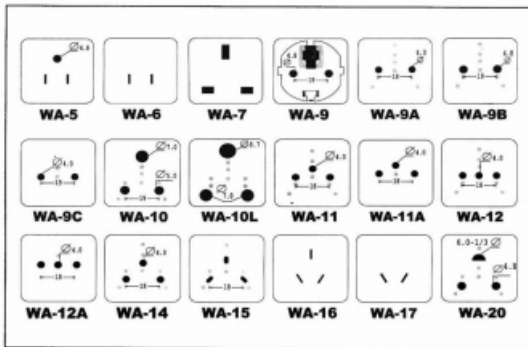

Country	Plug	Outlet	Volts	Freq/Hz	Modem Adaptor
Afghanistan	10,9	10	220	50	TPR
Albania	9	2	220	50	TPR,TGC
Algeria	10,9	2,10	127/220	50	TFR
Angola	-	2	220	50	TDM,RJ11
Argentina	16,9A,9	2,8	220	50	TAR,RJ11
Armenia	9	2	220	50	TPR
Antarctica	9A	2	220	50	-
Australia	16,17	8	240	50	TAS,RJ11
Austria	9,9C	2	230	50	TAU
Azerbaijan	9,10	2	220	50	TPR
Bahamas	5,6	1	110	60	RJ11
Bahrain	9,10L	9,10	220	50	TUK
Bali	9	2	220	50	RJ11
Bangladesh	10,9,7	2,10	220	50	RJ11
Barbados	5	1	115	50	RJ11
Belgium	9,9C	2	220	50	TBG,RJ11
Belize	5,7	1	110	60	TUK,RJ11
Benin	10,9	10	220	50	TFR,TSA
Bermuda	7,5	1	120	60	RJ11
Bhutan	10	3,9	230/240	50	TFR,RJ11
Bolivia	5	1,2	110/220	50	RJ11
Bosnia-Herzegovina	9	2	220	50	TUK
Botswana	7,10	9,10	220	50	TUK
Brazil	9A,6,5	1,2	110/220	60	TBZ,TER,RJ11
Bulgaria	9	2	220	50	TPR
Burma (Myanmar)	9,6	9,10	230	50	RJ11
Cambodia	9,7	1,2	120/220	50	RJ11
Cameroun	9	2	220	50	TFR,TSA
Canada	5,6	1	120	60	RJ11
Canary Islands	9	2,3	220	50	RJ11
Cape Verde Islands	9	2	220	50	RJ11
Cayman Islands	5	1	120	60	RJ11
Central African Republic	9	2	220	50	TSA
Chad	9,10	2,10	220	50	TFR
Chile	9A,9B	2,5	220	50	RJ11
China	16,9A,5,6	2,8	220	50	RJ11
Colombia	9A	1	110	60	RJ11
Comoros	9	2	220	50	TFR
Congo	9	2	220	50	TFR
Costa Rica	6	1	120	60	RJ11
Croatia	9	2	220	50	TYG
Cuba	6	1	120	60	TPR, RJ11
Curacao	-	1,2	120/220	60	TNH
Cyprus	7	2,9	240	50	TUK,RJ11
Czech Republic	9	2	220	50	TCZ
Denmark	20	4	220	50	TDM,TSC
Djibouti	9	2,3	220	50	TFR
Dominica	7	2,9	230	50	RJ11
Dominican Republic	5	1	110	60	RJ11
Ecuador	5	1	120	60	RJ11
Egypt	7,15	2	220	50	TFR,TTK,RJ11
El Salvador	5,9	1	115	60	RJ11
England	7,10L	9,10	240	50	TUK
Estonia	9	2	220	50	TPR
Ethiopia	7	2,5,10	220	50	TY,RJ11
Fiji	16	8	240	50	TAS
Finland	9,9C	2	220	50	TFN,TSC
France	9,9C,9B	3	220	50	TFR
Gabon	9	2,3	220	50	TFR
Gambia	7	9	220	50	TUK
Georgia	9	2	220	50	TPR
Germany	9,9C,9B	2	220	50	TGM,RJ11
Ghana	7,9,10	2,9,10	220	50	RJ11
Greece	9,7	2	220	50	TGC,RJ11
Greenland	9,20	4	220	50	TDM
Grenada	7,9,10	2,9,10	230	50	RJ11
Guam	5,6	1	120	60	RJ11
Guatemala	6	1	120	60	RJ11
Guinea	9	2	220	50	RJ11
Guyana	7,5,9,10	1	110	60	RJ11
Haiti	5	1	110	60	RJ11
Hawaii	6	1	110/220	60	-
Honduras	6	1	110/220	60	RJ11
Hong Kong	7,5,6,9,10	9,10	220	50	TUK,RJ11
Hungary	9	2	220	50	TAU,THG
Iceland	9	2	220	50	RJ11
India	10	2,10	230/240	50	TUK
Indonesia	9	2	220	50	RJ11
Iran	9C,7	2	220	50	TKK
Iraq	7,9,10	2,9,10	220	50	TTK,RJ11
Ireland	7,10L	9,10	220	50	RJ11
Israel	15,9C	7	230	50	TUK
Italy	12A,9C	5	220	50	TYT
Ivory Coast	9	2	220	50	TFR
Jamaica	5	1	110	50	RJ11
Japan	5,6	1	100	50/60	TJP,RJ11
Jordan	7,9,9A	2,9	220	50	TJR,RJ11
Kazakhstan	9	2	220	50	TPR
Kenya	7,10	2,9,10	240	50	TUK
Kirghizia	-	2	220	50	TPR